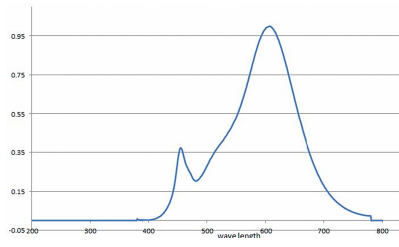

**MEGOS LED E27 B 9,4W 806lm Ra90 DIM**

9,4 W
806 Lm (360°)
E27
2700 K (warmweiss)

FIRMA	Innovent GmbH + Co.KG
PLZ	70173
STADT	Stuttgart
STRASSE	Königstrasse 10c
KONTAKT	info@innovent-europe.de
HERSTELLER	Innovent GmbH + Co.KG
EMAIL	info@innovent-europe.de
MARKE	Megos
ARTIKEL	MEGOS LED E27 B 9,4W 806lm Ra90 DIM
FASSUNG	E27
MODELLBEZEICHNUNG	5007506
NENNLEISTUNG	9,4 W
BEMESSUNGSLEISTUNG	9,4 W
NOMINELLE STROMSTÄRKE	45 mA
SPANNUNG	220-240V~50 Hz
LEISTUNG	9,4 W
ENERGIEVERBRAUCH	10 kWh/1000h
NENNLEBENSDAUER	25.000 h
BEMESSUNGSLEBENSDAUER	25.000 h
NENNLICHTSTROM	806 Lm (360°)
BEMESSUNGLICHTSTROM	806 Lm (360°)
FARBTEMPERATUR IN KELVIN	2700 K (warmweiss)
SCHALTZYKLEN	100.000
AUFWÄRMZEIT	<1s
ABMESSUNG	60 x 108 mm
FARBWIEDERGABE	RA 90
STRAHLUNGSWINKEL	180°
QUECKSILBER	0%
ZÜNDZEIT	<0,5s
LEISTUNGSFAKTOR	>0,5
LICHTSTROMERHALT AM ENDE DER NENNLEBENSDAUER	70 %
LICHTSTROMERHALT 3000H	96%
ENERGIEKLASSE	F
FARBKONSISTENZ	<6
DIMMBARKEIT	Ja
ENTSORGUNG	ElektroG
GEWICHT	22.42 g
VERWENDUNGSZWECK	Innenbeleuchtung

MEGOS
5007506

A B C D E F G

10
kWh/1000h

 2016/9/10/15