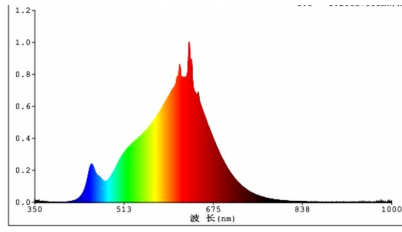

**MEGOS LED E27 bulb 14,1W 1300lm Ra90**

14,0 W
1300 lm (360°)
E27
2700 K (warmweiss)

FIRMA	Innovent GmbH + Co.KG
PLZ	70173
STADT	Stuttgart
STRASSE	Königstrasse 10c
KONTAKT	info@innovent-europe.de
HERSTELLER	Innovent GmbH + Co.KG
EMAIL	info@innovent-europe.de
MARKE	Megos
ARTIKEL	MEGOS LED E27 bulb 14,1W 1300lm Ra90
FASSUNG	E27
MODELLBEZEICHNUNG	5007510-CY
NENNLEISTUNG	14,0 W
BEMESSUNGSLEISTUNG	14,0 W
NOMINELLE STROMSTÄRKE	96 mA
SPANNUNG	220-240V~50 Hz
LEISTUNG	14,0 W
ENERGIEVERBRAUCH	15 kWh/1000h
NENNLEBENSDAUER	25000 h
BEMESSUNGSLEBENSDAUER	25000 h
NENNLICHTSTROM	1300 lm (360°)
BEMESSUNGLICHTSTROM	1300 lm (360°)
FARBTEMPERATUR IN KELVIN	2700 K (warmweiss)
AUFWÄRMZEIT	<1s
ABMESSUNG	60 x 120 mm
FARBWIEDERGABE	Ra 90
STRAHLUNGSWINKEL	180°
QUECKSILBER	0%
ZÜNDZEIT	<0.5s
LEISTUNGSFAKTOR	> 0,5
LICHTSTROMERHALT AM ENDE DER NENNLEBENSDAUER	70 %
LICHTSTROMERHALT 3000H	96%
ENERGIEKLASSE	F
FARBKONSISTENZ	<6
DIMMBARKEIT	Nein
ENTSORGUNG	ElektroG
GEWICHT	39,2 g
VERWENDUNGSZWECK	Innenbeleuchtung
ERSETZBAR	Nein