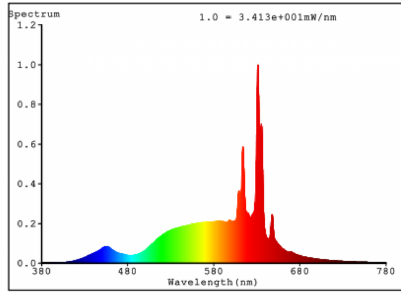

**MEGOS LED GU10 4,9W 350lm Ra90 DIM**

4,9 W  
350 Lm (360°)  
GU10  
2700 K, warmweiss

FIRMA	Innovent GmbH + Co.KG
PLZ	70173
STADT	Stuttgart
STRASSE	Königstrasse 10c
KONTAKT	info@innovent-europe.de
HERSTELLER	Innovent GmbH + Co.KG
EMAIL	info@innovent-europe.de
MARKE	Megos
ARTIKEL	MEGOS LED GU10 4,9W 350lm Ra90 DIM
FASSUNG	GU10
MODELLBEZEICHNUNG	5007517
NENNLEISTUNG	4,9 W
BEMESSUNGSLEISTUNG	4,9 W
NOMINELLE STROMSTÄRKE	26 mA
SPANNUNG	220-240V~50 Hz
LEISTUNG	4,9 W
ENERGIEVERBRAUCH	5 kWh/1000h
NENNLEBENSDAUER	25.000 h
BEMESSUNGSLEBENSDAUER	25.000 h
NENNLICHTSTROM	350 Lm (360°)
BEMESSUNGLICHTSTROM	350 Lm (90°)
FARBTEMPERATUR IN KELVIN	2700 K, warmweiss
SCHALTZYKLEN	100.000
AUFWÄRMZEIT	<1s
ABMESSUNG	50 x 55 mm
FARBWIEDERGABE	RA90
STRAHLUNGSWINKEL	36°
QUECKSILBER	0%
ZÜNDZEIT	<0.5s
LEISTUNGSFAKTOR	> 0,4
LICHTSTROMERHALT AM ENDE DER NENNLEBENSDAUER	70%
LICHTSTROMERHALT 3000H	96%
ENERGIEKLASSE	F
FARBKONSISTENZ	<6
DIMMBARKEIT	Ja
ENTSORGUNG	ElektroG
GEWICHT	42.7 g
VERWENDUNGSZWECK	Innenbeleuchtung
ERSETZBAR	Nein