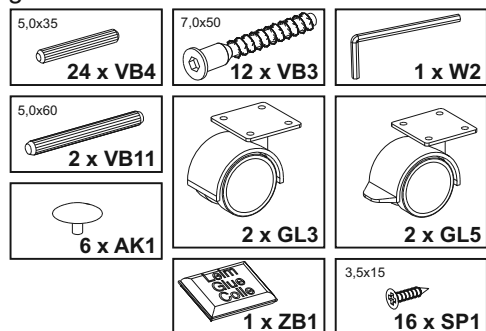

Montageanleitung
Assembly instructions
Instructions de montage
Instrucciones de montaje
Istruzioni per il montaggio
Инструкция для монтажа
Instrukcja montażu
Montážní návod
Návod na montáž
Szerelési utasítás
Инструкция за монтаж
Kurulum Talimatları
Navodilo za montažo
Montagehandleiding
A s e n n u s o h j e
Upute o montaži

SPRINT
Art.-Nr. 290-001

Beschläge / fittings / Ferrures pour meubles / Herrajes / Guarnizioni / Железные оправы для мебели / Okucia / Kování / Kovanie / Vasalások / обков / Parçaları / okovje / Hang- en sluitwerk / helat / Obloge

Teile / article / Pièces / Piezas / Pezzi / части / Części / Díly / Diely / Alkatrészek / части / parçalar / dele / Onderdelen / osat / Dijelovi

B

W2

6 x AK1

7,0x50

12 x VB3

3,5x15

16 x SP1