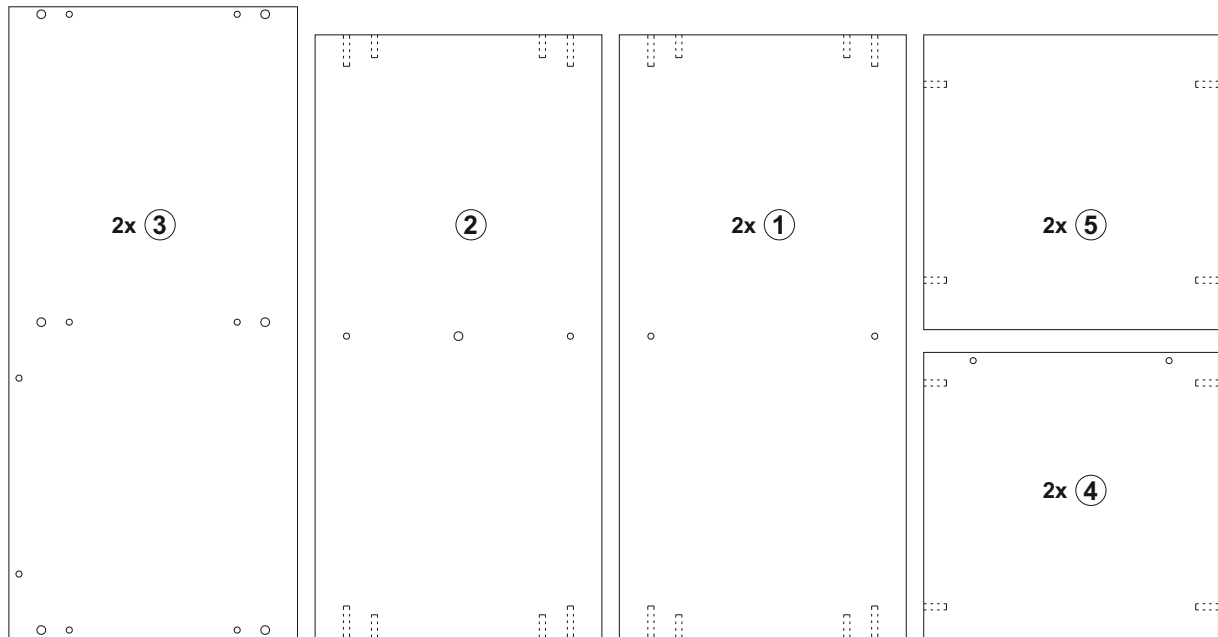

Teile / article / Pièces / Piezas / Pezzi / части / Części / Díly / Diely / Alkatrészek / части / parçalar / dele / Onderdelen / osat / Dijelovi